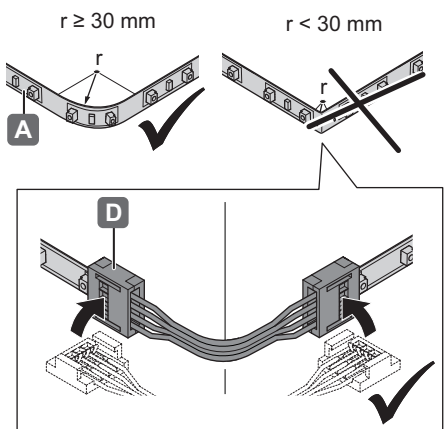

+	C	833.74.717	
	D	833.74.750 (50 mm) 833.74.727 (500 mm) 833.74.752 (2000 mm)	
	E	833.74.728	
	F	833.74.700	

Maße in mm – Dimensions in mm – Medidas en mm

HDE 30.08.2011

732.28.215

1

100 - 240 V~

100 - 240 V~

2

i

	LED 2014	LED 2016
12 V / 15 W	X ≤ 3 m	X ≤ 1.9 m
12 V / 30 W	X ≤ 5 m	X ≤ 3.8 m

3

4

+

Maße in mm – Dimensions in mm – Medidas en mm

HDE 30.08.2011