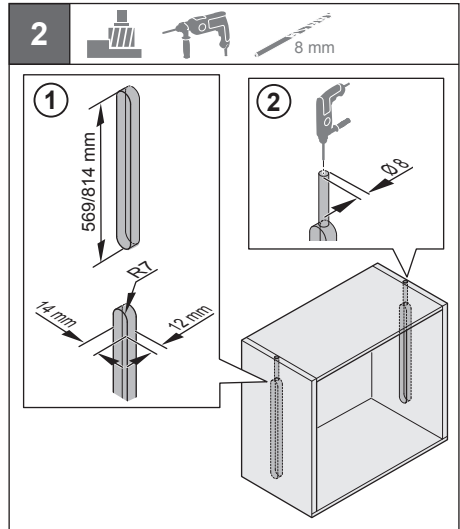

LED 2005

833.72.000
833.72.001
833.72.010
833.72.011

12 V System	K	W	T _A	mm	mm	
833.72.000	3400 K	1.2 W	-20 °C – +35 °C -4 °F – +95 °F	575 x 18 x 13	≥ 585 x 28 x 23	833.74.900 833.74.901
833.72.001		1.8 W		820 x 18 x 13	≥ 830 x 28 x 23	
833.72.010	6400 K	1.2 W		575 x 18 x 13	≥ 585 x 28 x 23	
833.72.011		1.8 W		820 x 18 x 13	≥ 830 x 28 x 23	

Maße in mm – Dimensions in mm – Medidas en mm

HDE 14/12/2010

732.28.203